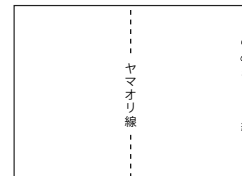

※メルマガ登録は20歳以上の方に限らせていただきます。

日の出みりん 宝塚歌劇ご招待キャンペーン2021 応募ハガキ

レシート貼付欄

対象商品を含む税込1,000円以上のお買い上げレシート(合算不可)を
こちらに貼り付けてください。

〈応募締切:2021年7月3日(土) ※当日消印有効〉

1 小さく折りたたむ

2 両端をテープ等で
しっかりと貼る

レシートは原本をお送りください。コピーは無効です。
レシートにクレジットカード番号が印字されている場合は、切り取るか塗りつぶしてからお送りください。
レシートははがれないようにテープなどでしっかりと貼り付けてください。事務局到着時、レシートがはがれているものは無効となります。

●対象商品 ●購入日 ●総額部分を○で囲み見えるように貼付ください。

☐ ご希望の賞品いずれか1つに☑印をおつけください。

A賞 ☐ 関西 宝塚歌劇ペアご招待券(S席)

※ご招待公演・日時については決まり次第、日の出みりんのWEBサイト内(本キャンペーン特設ページ)にてお知らせします。
※ご招待公演・日時の決定は応募締切以降になる場合がございます。

B賞 ☐ 選べる電子マネーギフト10,000円分

C賞 ☐ VJAギフトカード2,000円分

レシート有効期間

2021年4/1(木)~6/30(水)

応募締切

2021年7/3(土)

※当日消印有効
WEB23:59まで

※レシートのコピーは無効です。※宅配でお買い上げの場合は納品明細を貼付ください。※クレジットカードでお買い上げの場合は必要部分のみ貼付ください。※ご応募いただいたレシートや明細は返却致しません。※おひとり様何回でもご応募いただけますが、ハガキ1枚につき一口の応募とさせていただきます。また、ハガキ/WEBでの重複応募はできません。※本キャンペーンでご利用いただいたレシートは他のキャンペーンにはご利用いただけません。※厳正なる抽選の上、当選者の発表は、賞品の発送(8月~9月予定)をもってかえさせていただきます。※ご記入いただきました個人情報は本キャンペーンに必要な賞品の抽選及び賞品発送のほか、今後(日の出みりん)キング醸造(株)が提供する新商品やキャンペーンのご案内に利用させていただく場合がございます。

新型コロナウイルス感染症の状況により、本キャンペーンは事前告知なく変更、中断、中止する可能性があります。ご了承ください。

お問い合わせ 日の出みりん「宝塚歌劇ご招待キャンペーン2021」事務局 ☎0120-937-651(午前10時~午後5時/土日祝休)

レシート有効期間

2021年4/1(木)~6/30(水)

応募締切

2021年7/3(土)

※当日消印有効
WEB23:59まで

応募ハガキの作り方

1 このページを印刷し、ハガキ部分を
キリトリ線にそって丁寧に切る。

2 真ん中のヤマオリ線で折る。